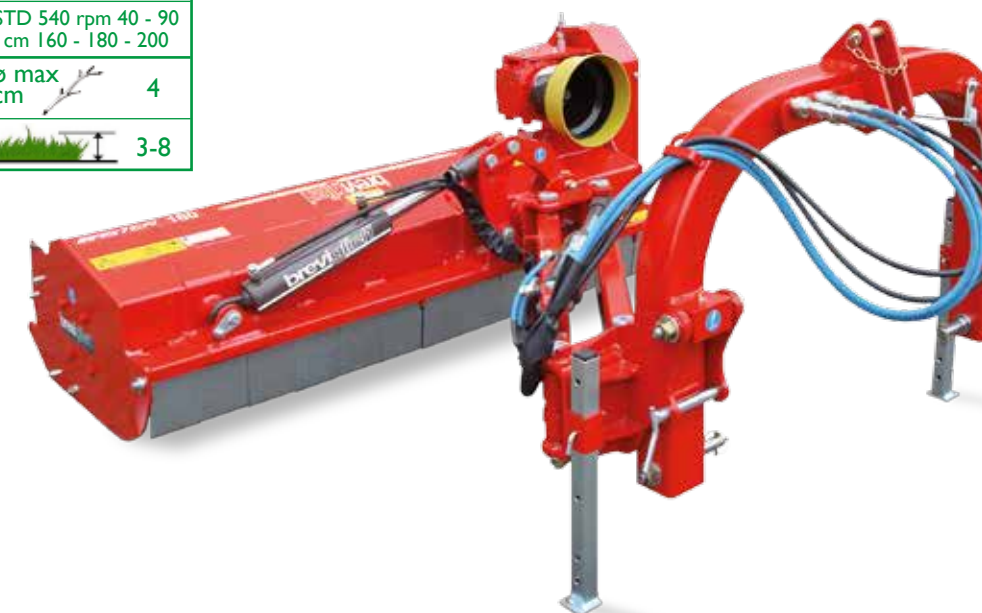

## Extra Master XL

	
STD 540 rpm	40 - 60
cm	210 - 225 - 250
Ø max cm	4
	2-8

## Super Master

	
STD 540 rpm	40 - 90
cm	160 - 180 - 200
Ø max cm	4
	3-8

## Hyper Master

	
STD 540 rpm	80 - 120
cm	180-200-220-250
∅ max cm	5
	3-8