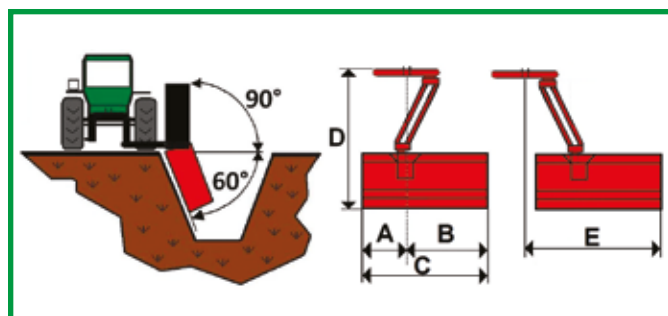

MASTER		
160	180	200
A: cm 58	cm 58	cm 58
B: cm 104	cm 123	cm 142
C: cm 162	cm 181	cm 200
D: cm 184	cm 184	cm 184
E: cm 272	cm 291	cm 310