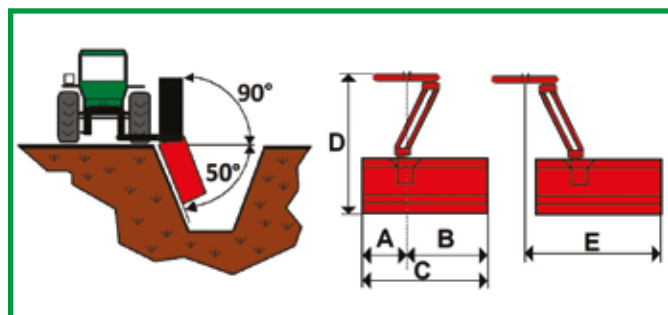

EXTRA MASTER		
210	225	250
A: cm 86	cm 86	cm 86
B: cm 151	cm 160	cm 191
C: cm 212	cm 221	cm 252
D: cm 215	cm 215	cm 215
E: cm 283	cm 292	cm 323

EXTRA MASTER XL		
210	225	250
A: cm 68	cm 68	cm 68
B: cm 198	cm 207	cm 237
C: cm 212	cm 221	cm 252
D: cm 206	cm 206	cm 206
E: cm 330	cm 339	cm 369